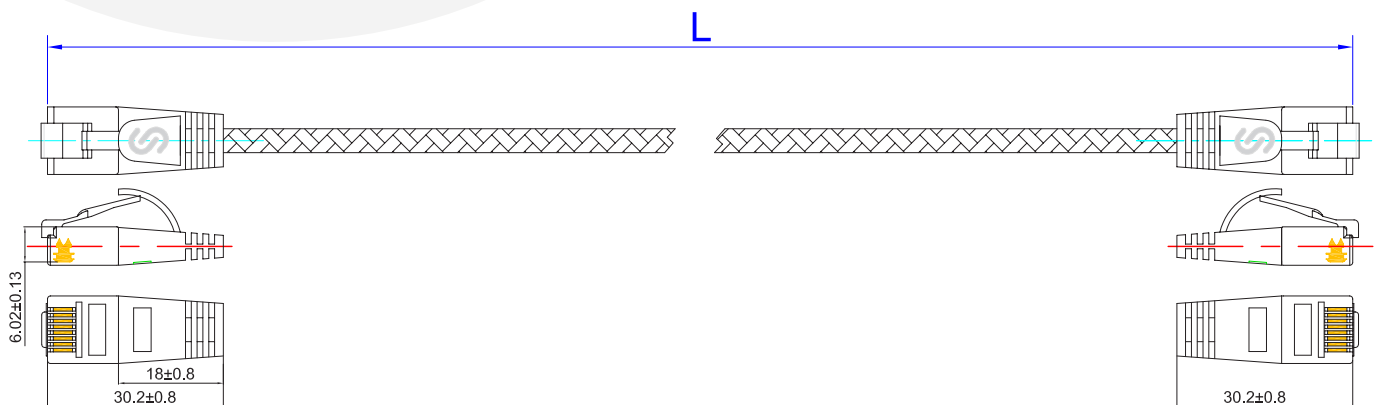

INFORMATIONS DE COMMANDE

Couleur	Numéro d'article
Gris	PKW-TOUGH-STP-K6 x.x
Jaune	PKW-TOUGH-STP-K6 x.x GE
Rouge	PKW-TOUGH-STP-K6 x.x RT
Vert	PKW-TOUGH-STP-K6 x.x GN
Bleu	PKW-TOUGH-STP-K6 x.x BL

x.x = Spécification de longueur

Longueurs standards
0,25 / 0,5 / 1,0 / 2,0 / 3,0 / 5,0 / 10,0m

Longueurs spéciales possibles