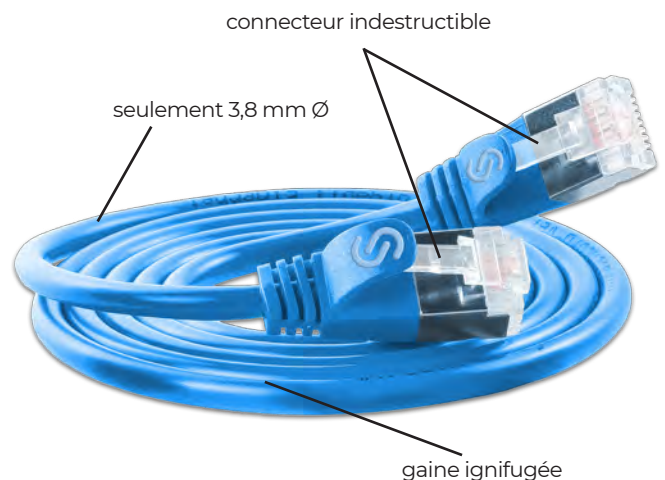

Bienvenue dans une nouvelle ère de réseautage avec les câbles de raccordement CAT6A LIGHT de la marque SLIM®. Ces merveilles élégantes redéfinissent le raccordement pour les applications 10 Gigabits grâce à leur conception incroyablement flexible et mince.

D'une rondeur parfaite, torsadés de manière complexe et entièrement blindés, nos câbles LIGHT de raccordement répondent aux besoins de 10, 100, 1000 Mbit et aux vitesses fulgurantes de 10 Gigabits.

La sécurité rencontre le style avec une gaine extérieure ignifuge, tandis que notre connecteur RJ45 unique garantit que votre prise reste intacte, quelles que soient les contraintes.

Et il y a encore plus ! Transmission Power-over-Ethernet ? Absolument ! Découvrez l'insertion sans effort de notre connecteur spécialement conçu dans un format élégant et compact.

Augmentez votre potentiel. Choisissez le câble de raccordement inégalé qui redéfinit l'excellence."

DESCRIPTION

CATÉGORIE	CAT6A
TYPE DE CONNECTEUR	RJ45
GAINÉ DE CÂBLE	SLIM Conception, protection de bord de bande, indication de la longueur
OCCUPATION	1:1 TIA/EIA 568B
BLINDAGE	U/FTP blindé
LA GAINÉ DU CÂBLE	LSZH
JAUGE DE CÂBLE	AWG32 100% Cuivre
DIAMÈTRE	3,8 mm
ÉCART DE TEMPÉRATURE	-20°C à +60°C
COULEURS	Gris, Jaune, Rouge, Vert, Bleu, Noir, Blanc
D'EMBALLAGE	Emballé séparément
LONGUEURS STANDARD	0,1/0,25/0,5/1,0/1,5/2,0/3,0/5,0/7,0M