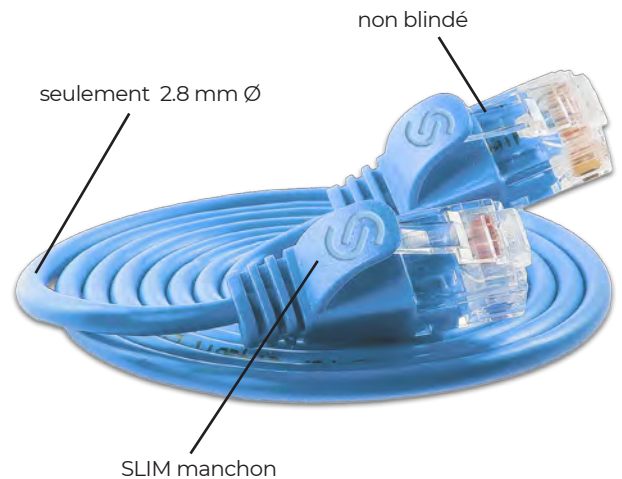

DESCRIPTION

CATÉGORIE	CAT6
TYPE DE CONNECTEUR	RJ45
GAINÉ DE CÂBLE	SLIM Conception, protection de bord de bande, indication de la longueur
OCCUPATION	1:1 TIA/EIA 568B
BLINDAGE	U/UTP non blindé
LA GAINÉ DU CÂBLE	PVC
JAUGE DE CÂBLE	AWG36 100% Cuivre
DIAMÈTRE	2,8 mm
ÉCART DE TEMPÉRATURE	-20°C à +60°C
COULEURS	Gris, Jaune, Orange, Rouge, Vert, Bleu, Noir, Blanc
D'EMBALLAGE	Emballé séparément
LONGUEURS STANDARD	0,15/0,5/1,0/1,5/2,0/3,0/5,0/7,5/10,0M