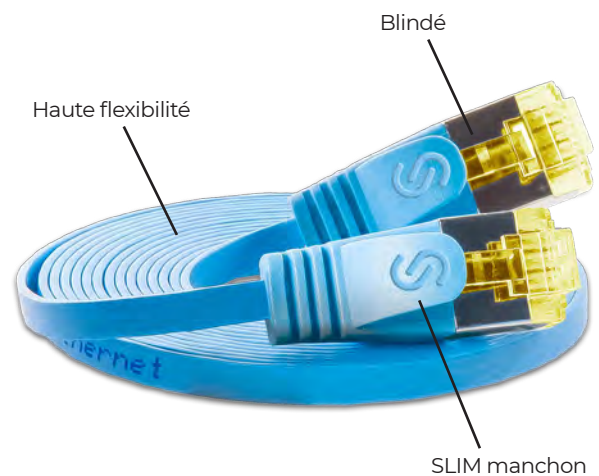

DESCRIPTION

CATÉGORIE	CAT6A
TYPE DE CONNECTEUR	RJ45
GAINE DE CÂBLE	SLIM Conception, protection de bord de bande, indication de la longueur
OCCUPATION	1:1 TIA/EIA 568B
BLINDAGE	U/FTP blindé
LA GAINE DU CÂBLE	PVC
JAUGE DE CÂBLE	AWG32 100% Cuivre
DIMENSIONS	6,0 mm x 1,9 mm
ÉCART DE TEMPÉRATURE	-20°C à +60°C
COULEURS	Gris, Jaune, Rouge, Vert, Bleu, Noir, Blanc
D'EMBALLAGE	Emballé séparément
LONGUEURS STANDARD	0,1/0,25/0,5/1,0/1,5/2,0/3,0/5,0/7,0M