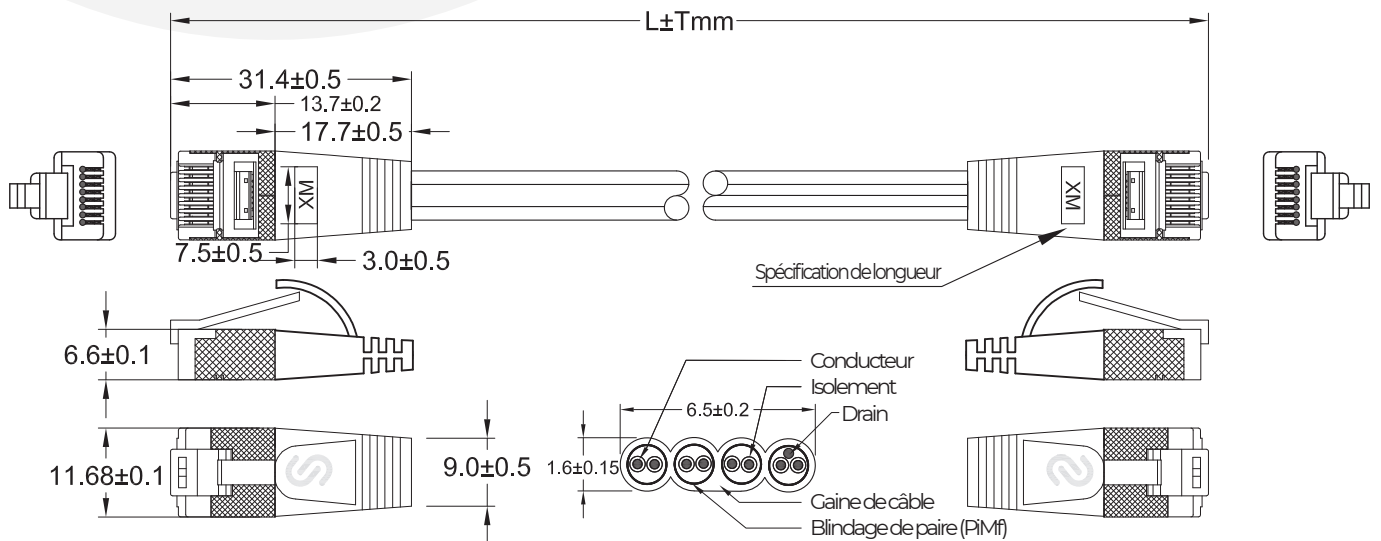

x.x = Spécification de longueur

Longueurs standards
0,1 / 0,15 / 0,25 / 0,5 / 0,75 / 1,0 / 1,5 / 2,0 / 3,0 / 5,0 / 10,0 / 15,0 / 20,0 / 25,0m

Longueurs spéciales possibles

SLIM LIGHT UTP

CAT6 non blindé SLIM CÂBLE PATCH - ROND