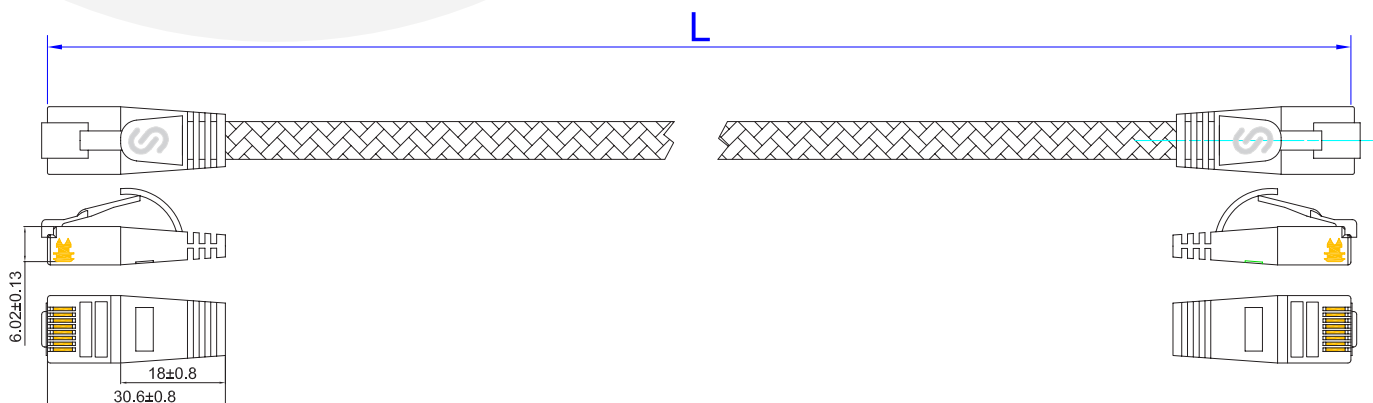

INFORMATIONS DE COMMANDE

Couleur	Numéro d'article
Gris	PKW-TOUGH-K6 x.x
Jaune	PKW-TOUGH-K6 x.x GE
Rouge	PKW-TOUGH-K6 x.x RT
Vert	PKW-TOUGH-K6 x.x GN
Bleu	PKW-TOUGH-K6 x.x BL

x.x = Spécification de longueur

Longueurs standards
0,25 / 0,5 / 1,0 / 2,0 / 3,0 / 5,0 / 10,0m

Longueurs spéciales possibles