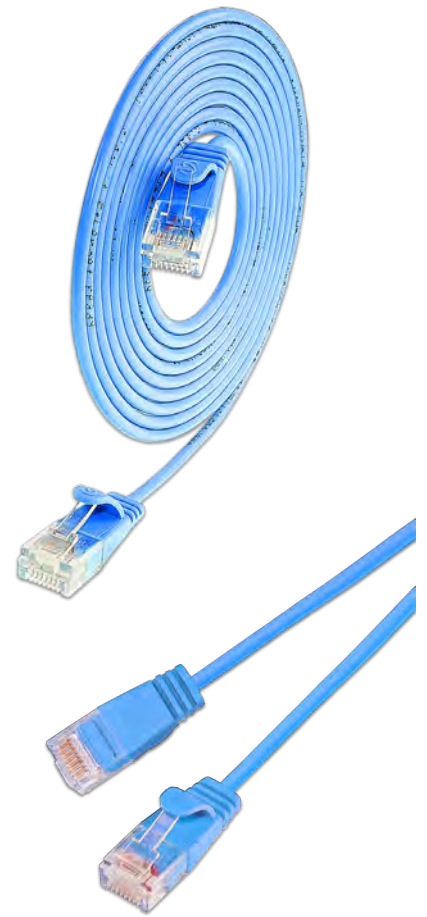

“LA TAILLE COMPTE”

Le rêve de tout technicien informatique, administrateur de réseau, mécatronicien ou ingénieur en systèmes de construction :

- Fini l'encombrement des câbles, les bourrages de câbles et la soi-disant „gestion des câbles”.
- Les câbles réseau hautement flexibles font de ce rêve une réalité.

INFORMATIONS DE COMMANDE

Couleur	Numéro d'article
Gris	PKW-LIGHT-K6 x.x
Jaune	PKW-LIGHT-K6 x.x GE
Orange	PKW-LIGHT-K6 x.x OR
Rouge	PKW-LIGHT-K6 x.x RT
Vert	PKW-LIGHT-K6 x.x GN
Bleu	PKW-LIGHT-K6 x.x BL
Noir	PKW-LIGHT-K6 x.x SW
Blanc	PKW-LIGHT-K6 x.x WS

x.x = Spécification de longueur

Longueurs standards
0,15 / 0,5 / 1,0 / 1,5 / 2,0 / 3,0 / 5,0 / 7,5 / 10,0m

Longueurs spéciales possibles