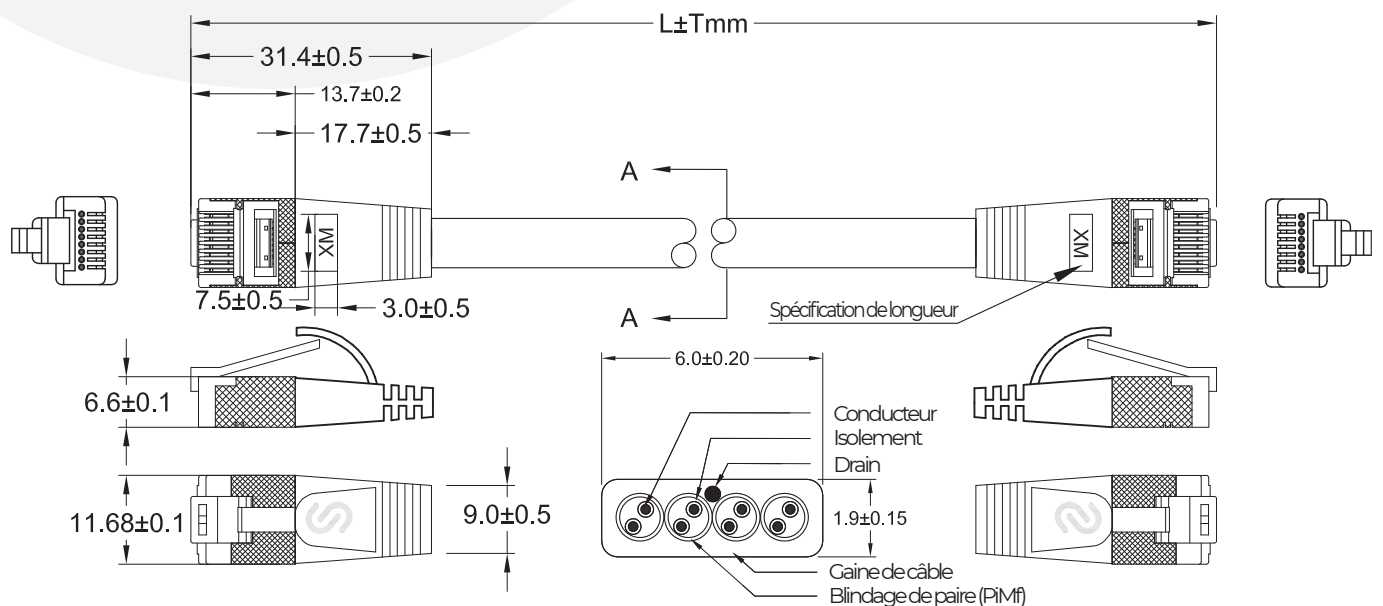

INFORMATIONS DE COMMANDE

Couleur	Numéro d'article
Gris	PKW-STP-SLIM-K6A x.x
Jaune	PKW-STP-SLIM-K6A x.x GE
Rouge	PKW-STP-SLIM-K6A x.x RT
Vert	PKW-STP-SLIM-K6A x.x GN
Bleu	PKW-STP-SLIM-K6A x.x BL
Noir	PKW-STP-SLIM-K6A x.x SW
Blanc	PKW-STP-SLIM-K6A x.x WS

x.x = Spécification de longueur

Longueurs standards
0,1 / 0,25 / 0,5 / 1,0 / 1,5 / 2,0 / 3,0 / 5,0 / 7,0m

Longueurs spéciales possibles