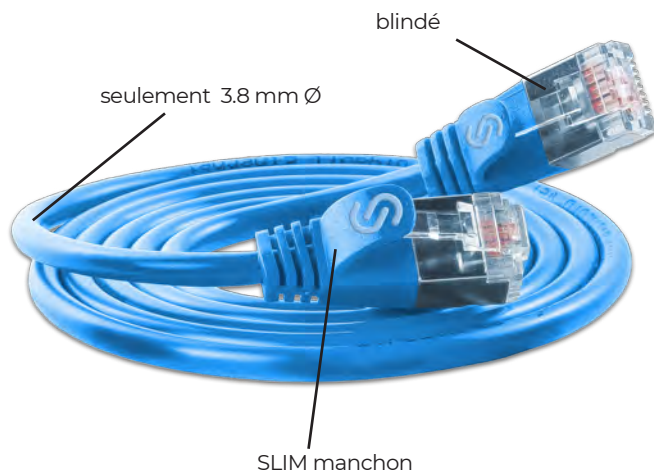

DESCRIPTION

CATÉGORIE	CAT6
TYPE DE CONNECTEUR	RJ45
GAINÉ DE CÂBLE	SLIM Conception, protection de bord de bande, indication de la longueur
OCCUPATION	1:1 TIA/EIA 568B
BLINDAGE	U/FTP blindé
LA GAINÉ DU CÂBLE	PVC
JAUGE DE CÂBLE	AWG32 100% Cuivre
DIAMÈTRE	3,8 mm
ÉCART DE TEMPÉRATURE	-20°C à +60°C
COULEURS	Gris, Jaune, Orange, Rouge, Vert, Bleu, Noir, Blanc
D'EMBALLAGE	Emballé séparément
LONGUEURS STANDARD	0,15 / 0,25 / 0,5 / 1,0 / 1,5 / 2,0 / 3,0 / 5,0 / 7,5 / 10,0 / 15,0 / 20,0M