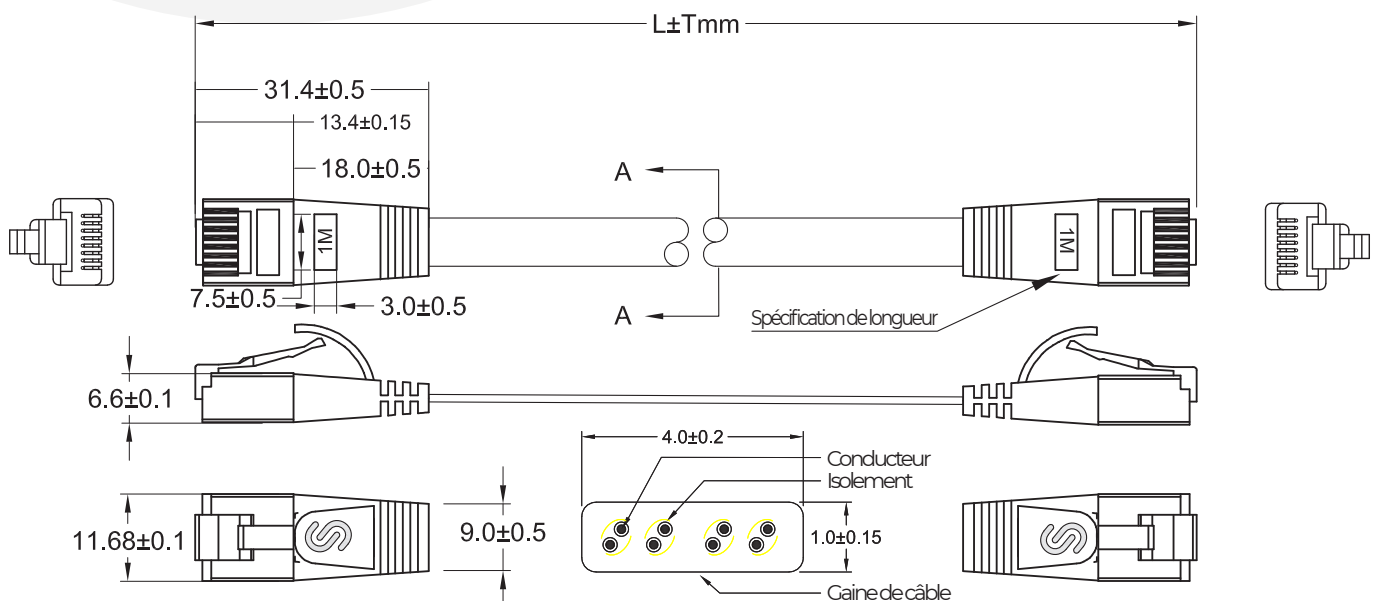

INFORMATIONS DE COMMANDE

Couleur	Numéro d'article
Gris	PKW-SLIM-KAT6 x.x
Jaune	PKW-SLIM-KAT6 x.x GE
Orange	PKW-SLIM-KAT6 x.x OR
Rouge	PKW-SLIM-KAT6 x.x RT
Vert	PKW-SLIM-KAT6 x.x GN
Bleu	PKW-SLIM-KAT6 x.x BL
Purple	PKW-SLIM-KAT6 x.x VI
Noir	PKW-SLIM-KAT6 x.x SW
Blanc	PKW-SLIM-KAT6 x.x WS

x.x = Spécification de longueur

Longueurs standards
0,1 / 0,15 / 0,25 / 0,5 / 0,75 / 1,0 / 1,5 / 2,0 / 3,0 / 5,0 / 10,0 / 15,0 / 20,0 / 25,0m

Longueurs spéciales possibles