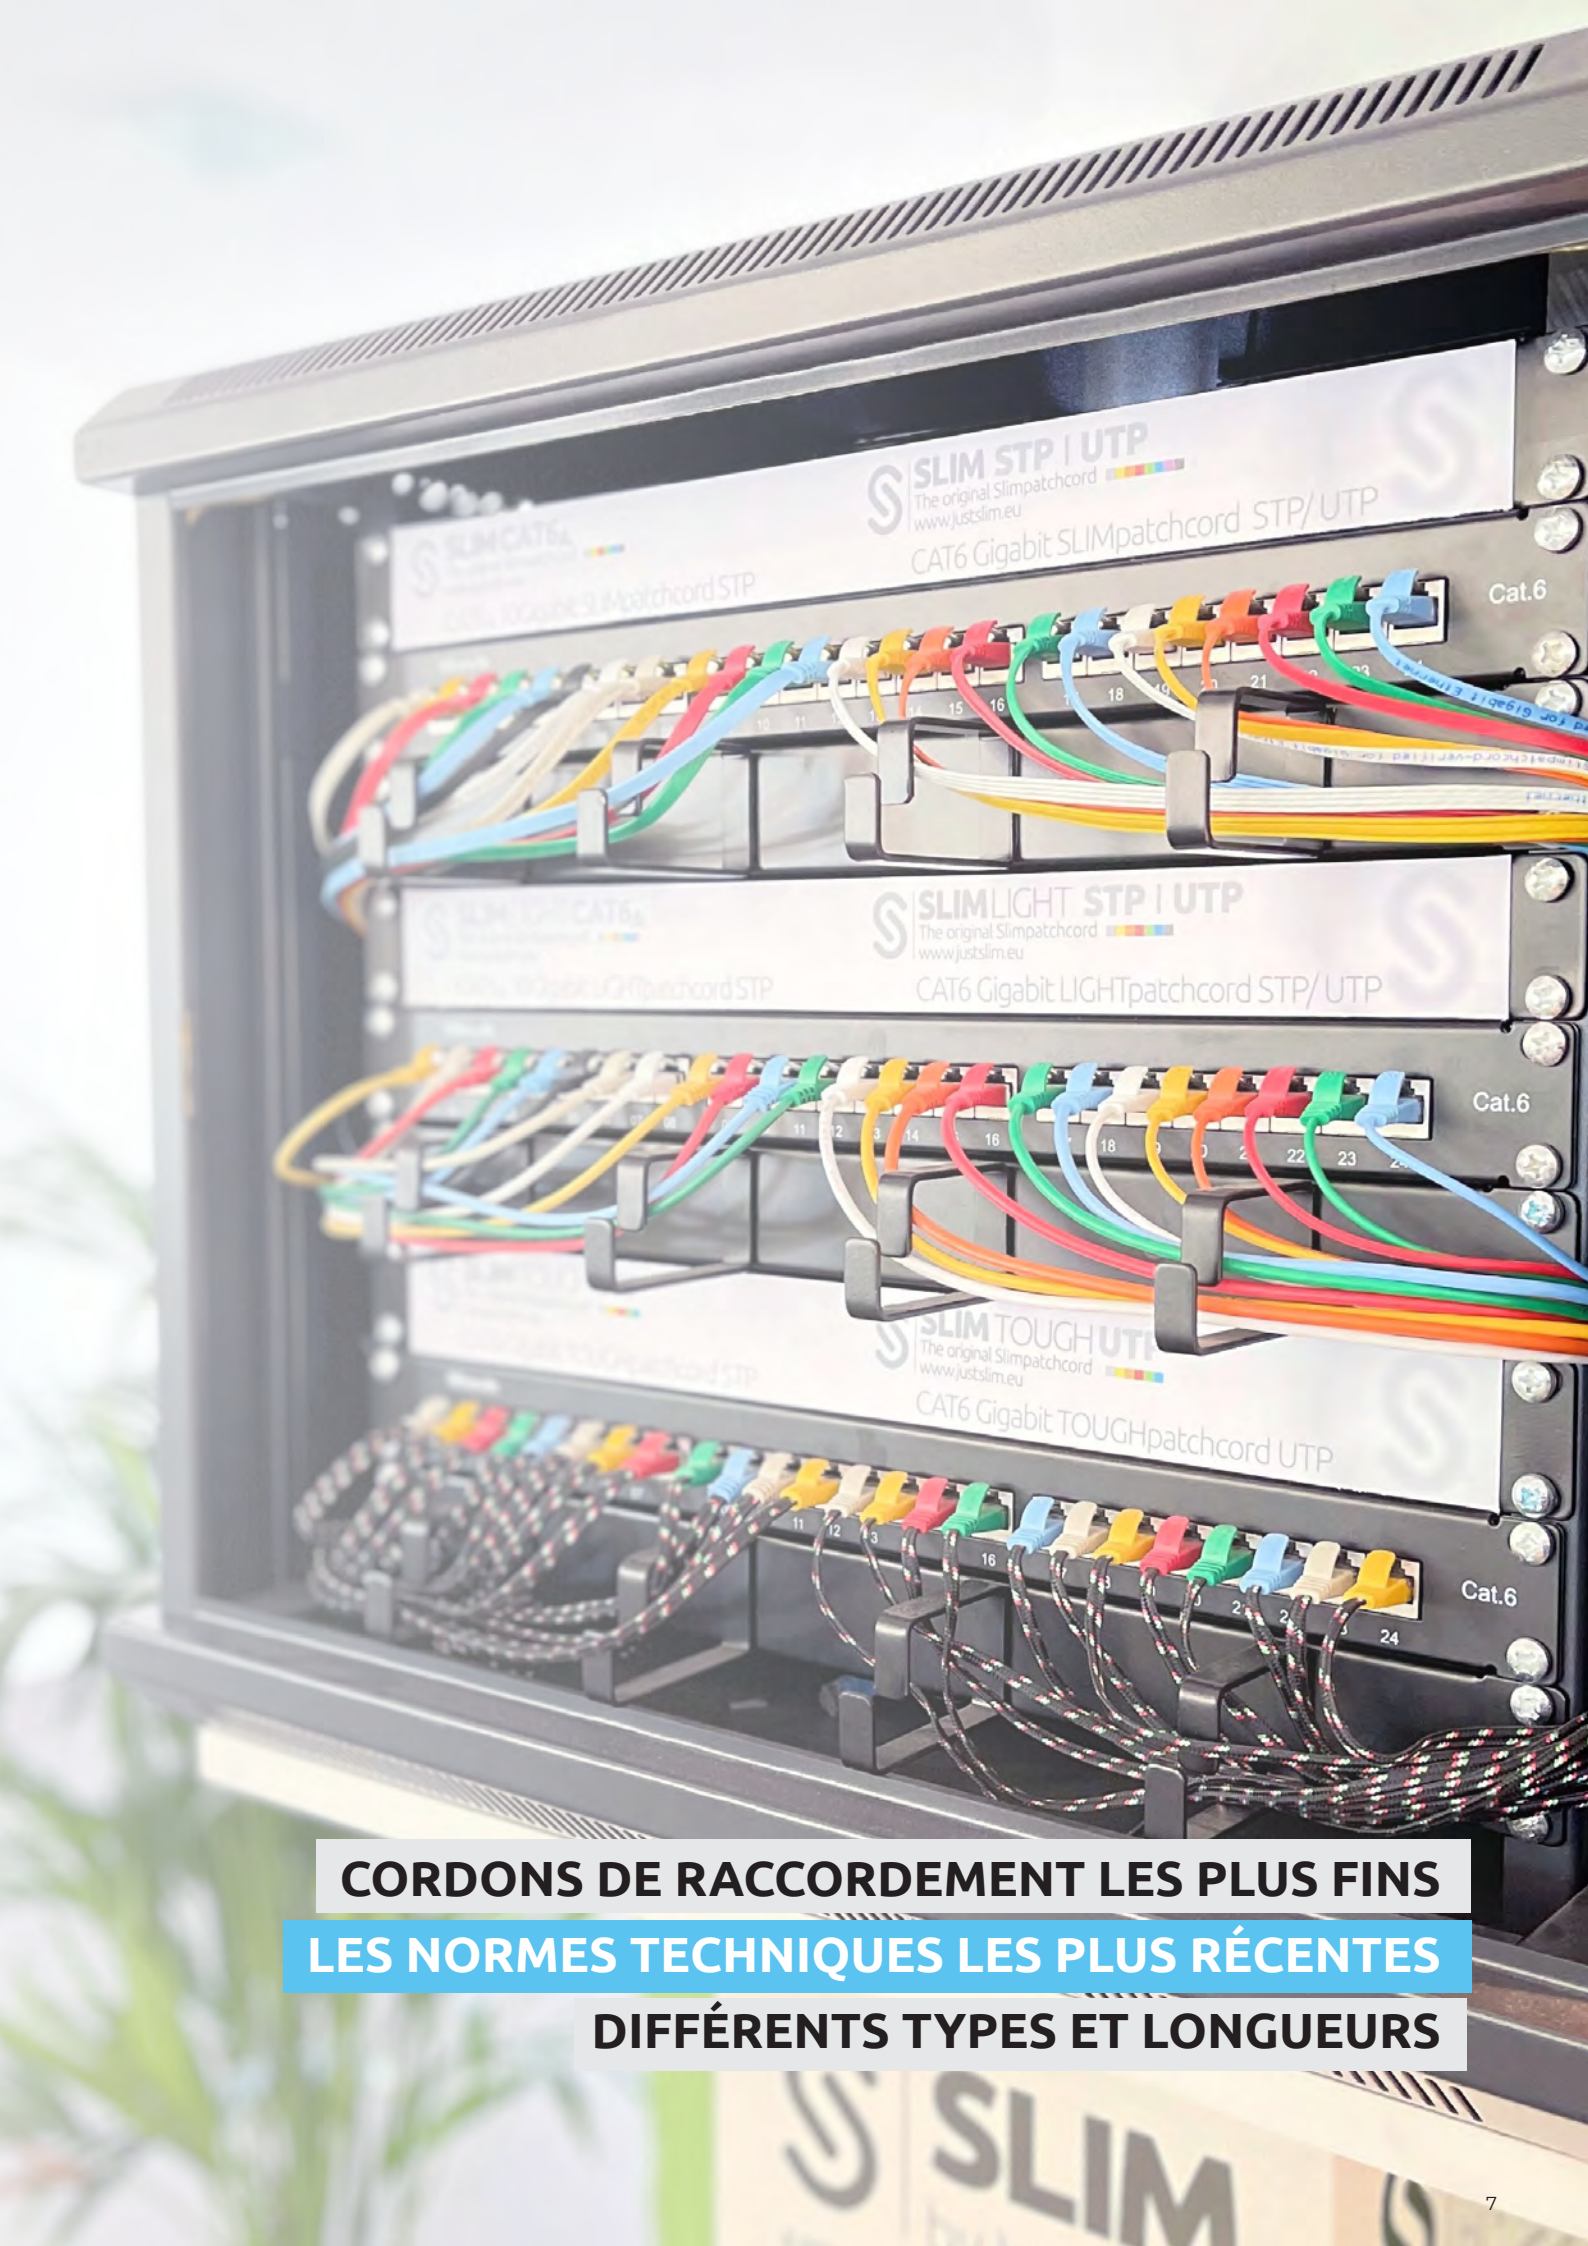

Plus de câbles emmêlés, de désordre de câbles et de gestion des câbles.
Ce rêve devient réalité avec des câbles réseau plats et très flexibles.

Convainquez-vous !

6 FOIS PLUS MINCE	10 GIGABIT	FLEXIBLE	100% CUIVRE	INDIVIDUEL
qu'un câble de raccordement conventionnel	Ethernet et PoE-compatible	90° rayon de courbure	High-quality câbles en cuivre	9 couleurs 14 longueurs 6 types