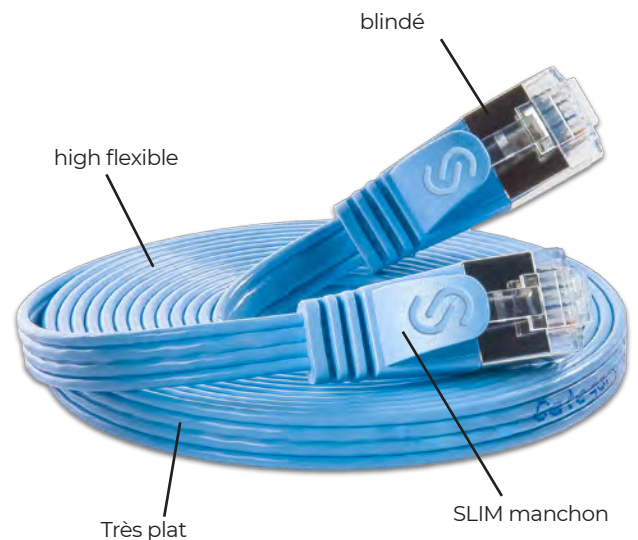

DESCRIPTION

CATÉGORIE	CAT6
TYPE DE CONNECTEUR	RJ45
GAINE DE CÂBLE	SLIM Conception, protection de bord de bande, indication de la longueur
OCCUPATION	1:1 TIA/EIA 568B
BLINDAGE	U/FTP blindé
LA GAINE DU CÂBLE	PVC
JAUGE DE CÂBLE	AWG36 100% Cuivre
DIMENSIONS	6,1 mm x 1,5 mm
ÉCART DE TEMPÉRATURE	-20°C à +60°C
COULEURS	Gris, Jaune, Orange, Rouge, Vert, Bleu, Purple, Noir, Blanc
D'EMBALLAGE	Emballé séparément
LONGUEURS STANDARD	0,1/0,15/0,25/0,5/0,75/1,0/1,5/2,0/3,0/5,0/7,5/10,0/15,0/20,0/25,0M