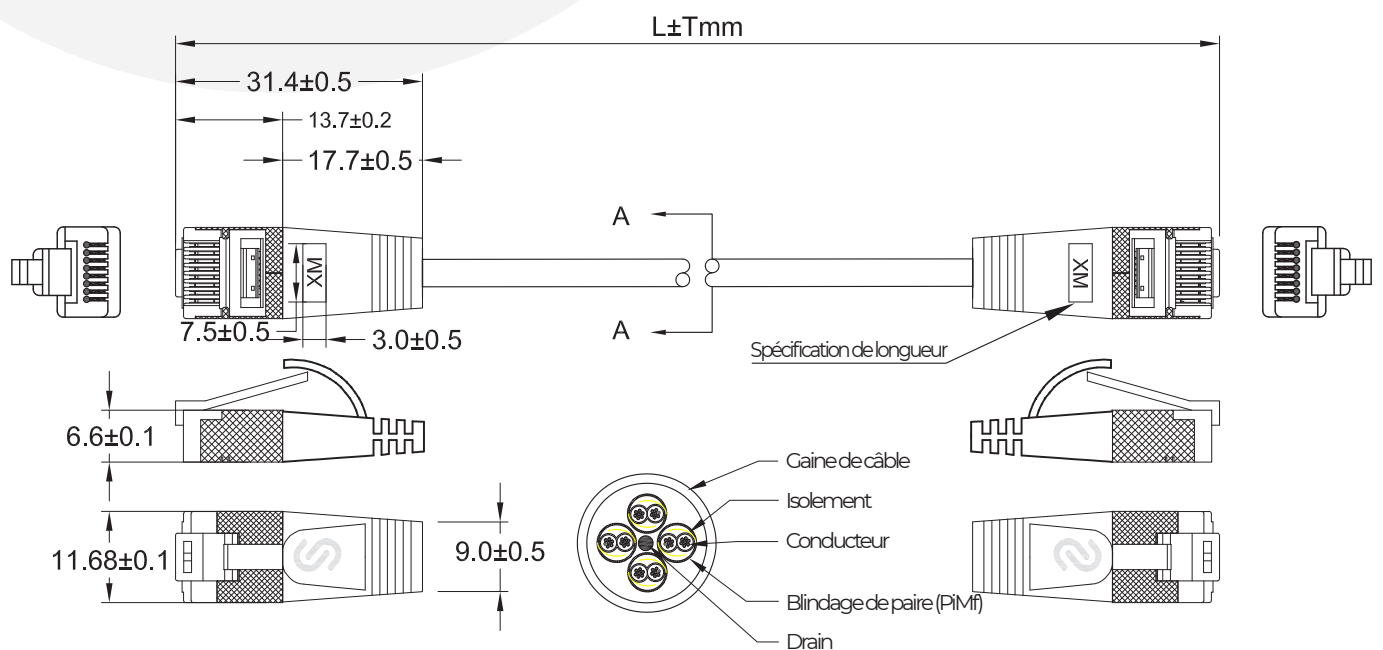

INFORMATIONS DE COMMANDE

Couleur	Numéro d'article
Gris	PKW-LIGHT-STP-K6A x.x
Jaune	PKW-LIGHT-STP-K6A x.x GE
Rouge	PKW-LIGHT-STP-K6A x.x RT
Vert	PKW-LIGHT-STP-K6A x.x GN
Bleu	PKW-LIGHT-STP-K6A x.x BL
Noir	PKW-LIGHT-STP-K6A x.x SW
Blanc	PKW-LIGHT-STP-K6A x.x WS

x.x = Spécification de longueur

Longueurs standards
0,1 / 0,25 / 0,5 / 1,0 / 1,5 / 2,0 / 3,0 / 5,0 / 7,0m

Longueurs spéciales possibles